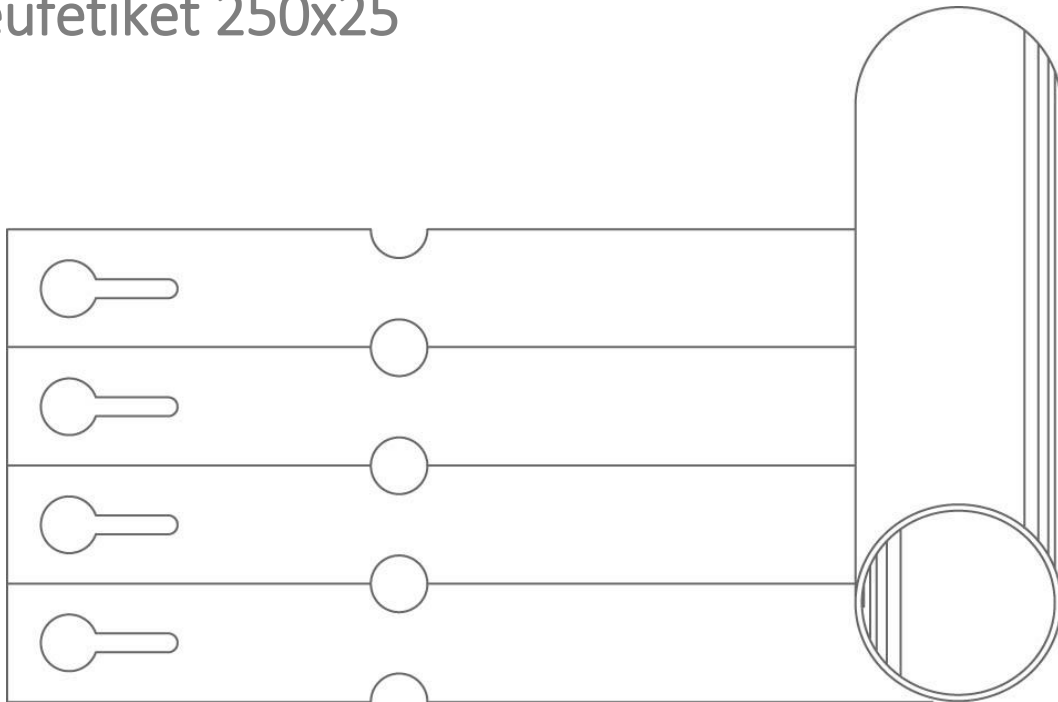

Sleufetiket 250x25

Product code : 304/25250

Materiaal : FlexTag 150 mu dik

Afmeting : 250x25 mm (BxH)

Verpakking : 2.000 stuks op rol
kerndiameter 76 mm
wikkeling voor
(wikkeling achter op aanvraag)

Detectie printer : op inkeping zijkant van de rol

Kleur : wit

Kleuren op aanvraag : rood, oranje, geel, roze, groen, mint, blauw, lila, bruin, grijs