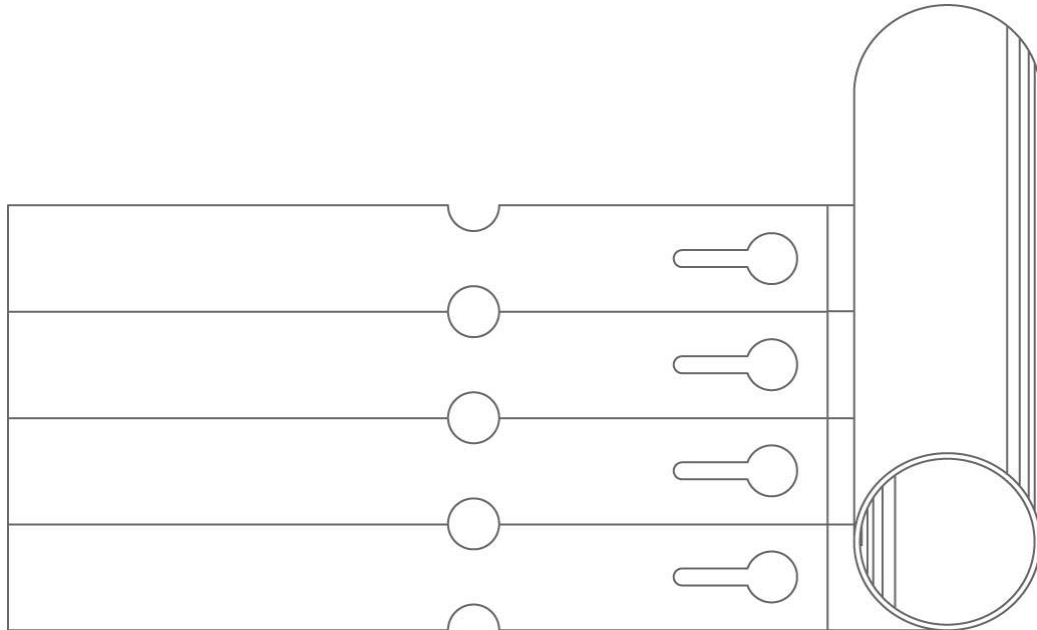

Sleufetiket 240x25

Product code : 304/25240.01

Materiaal : FlexTag 150 mu dik

Afmeting : 240x25 mm (BxH)

Verpakking : 2.000 stuks op rol
kerndiameter 76 mm
wikkeling achter
(wikkeling voor op aanvraag)

Detectie printer : op inkeping zijkant van de rol

Kleur : wit

Kleuren op aanvraag : rood, oranje, geel, roze, groen, mint, blauw, lila, bruin, grijs