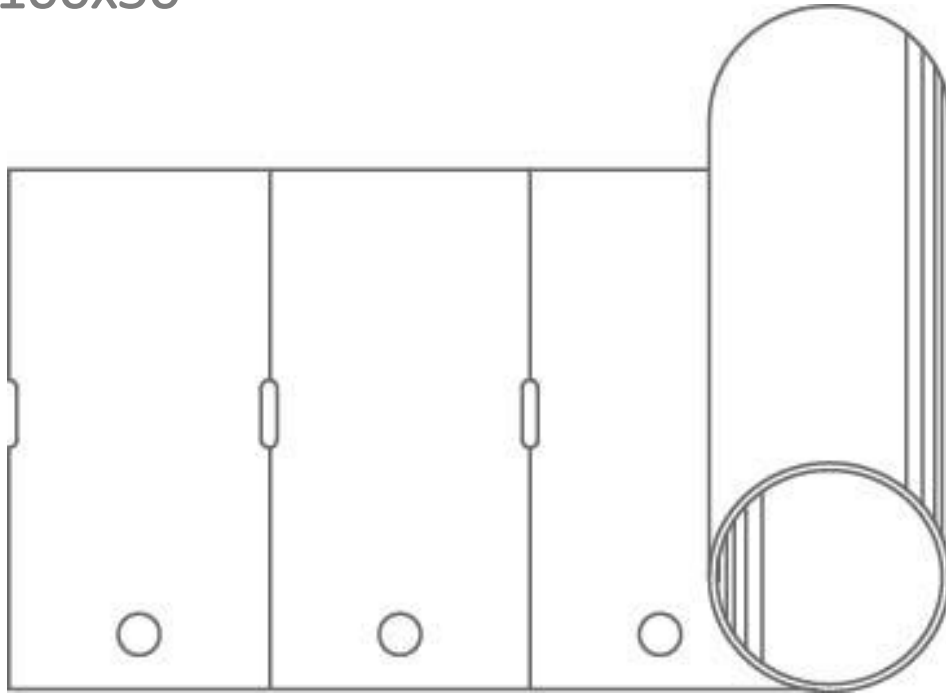

## Label 100x50

**Product code** : 204/10050

**Materiaal** : FlexTag 150 mu dik

**Afmeting** : 100x50 mm (BxH)  
Gat 8 mm

**Verpakking** : 1.000 stuks op rol  
kerndiameter 76 mm  
wikkeling B  
(andere wikkeling op aanvraag)